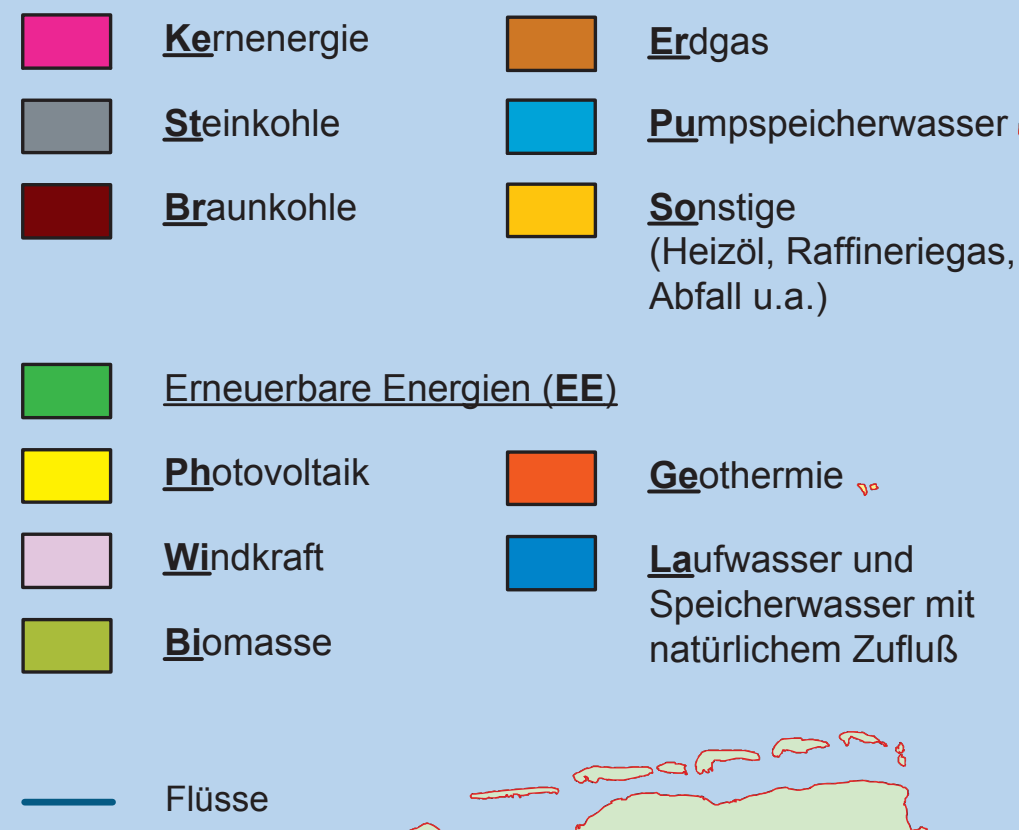

Strommix in Deutschland

Nettostromerzeugung im Jahr 2010 in Deutschland

Energieträger

Nettostromerzeugung in Deutschland 2010 nach Primärenergieträgern

(Größe der Kreisdiagramme nicht proportional zur Stromproduktion)

Kartengrundlage: Umweltbundesamt

Datenquellen: Statistisches Bundesamt, Statistische Landesämter