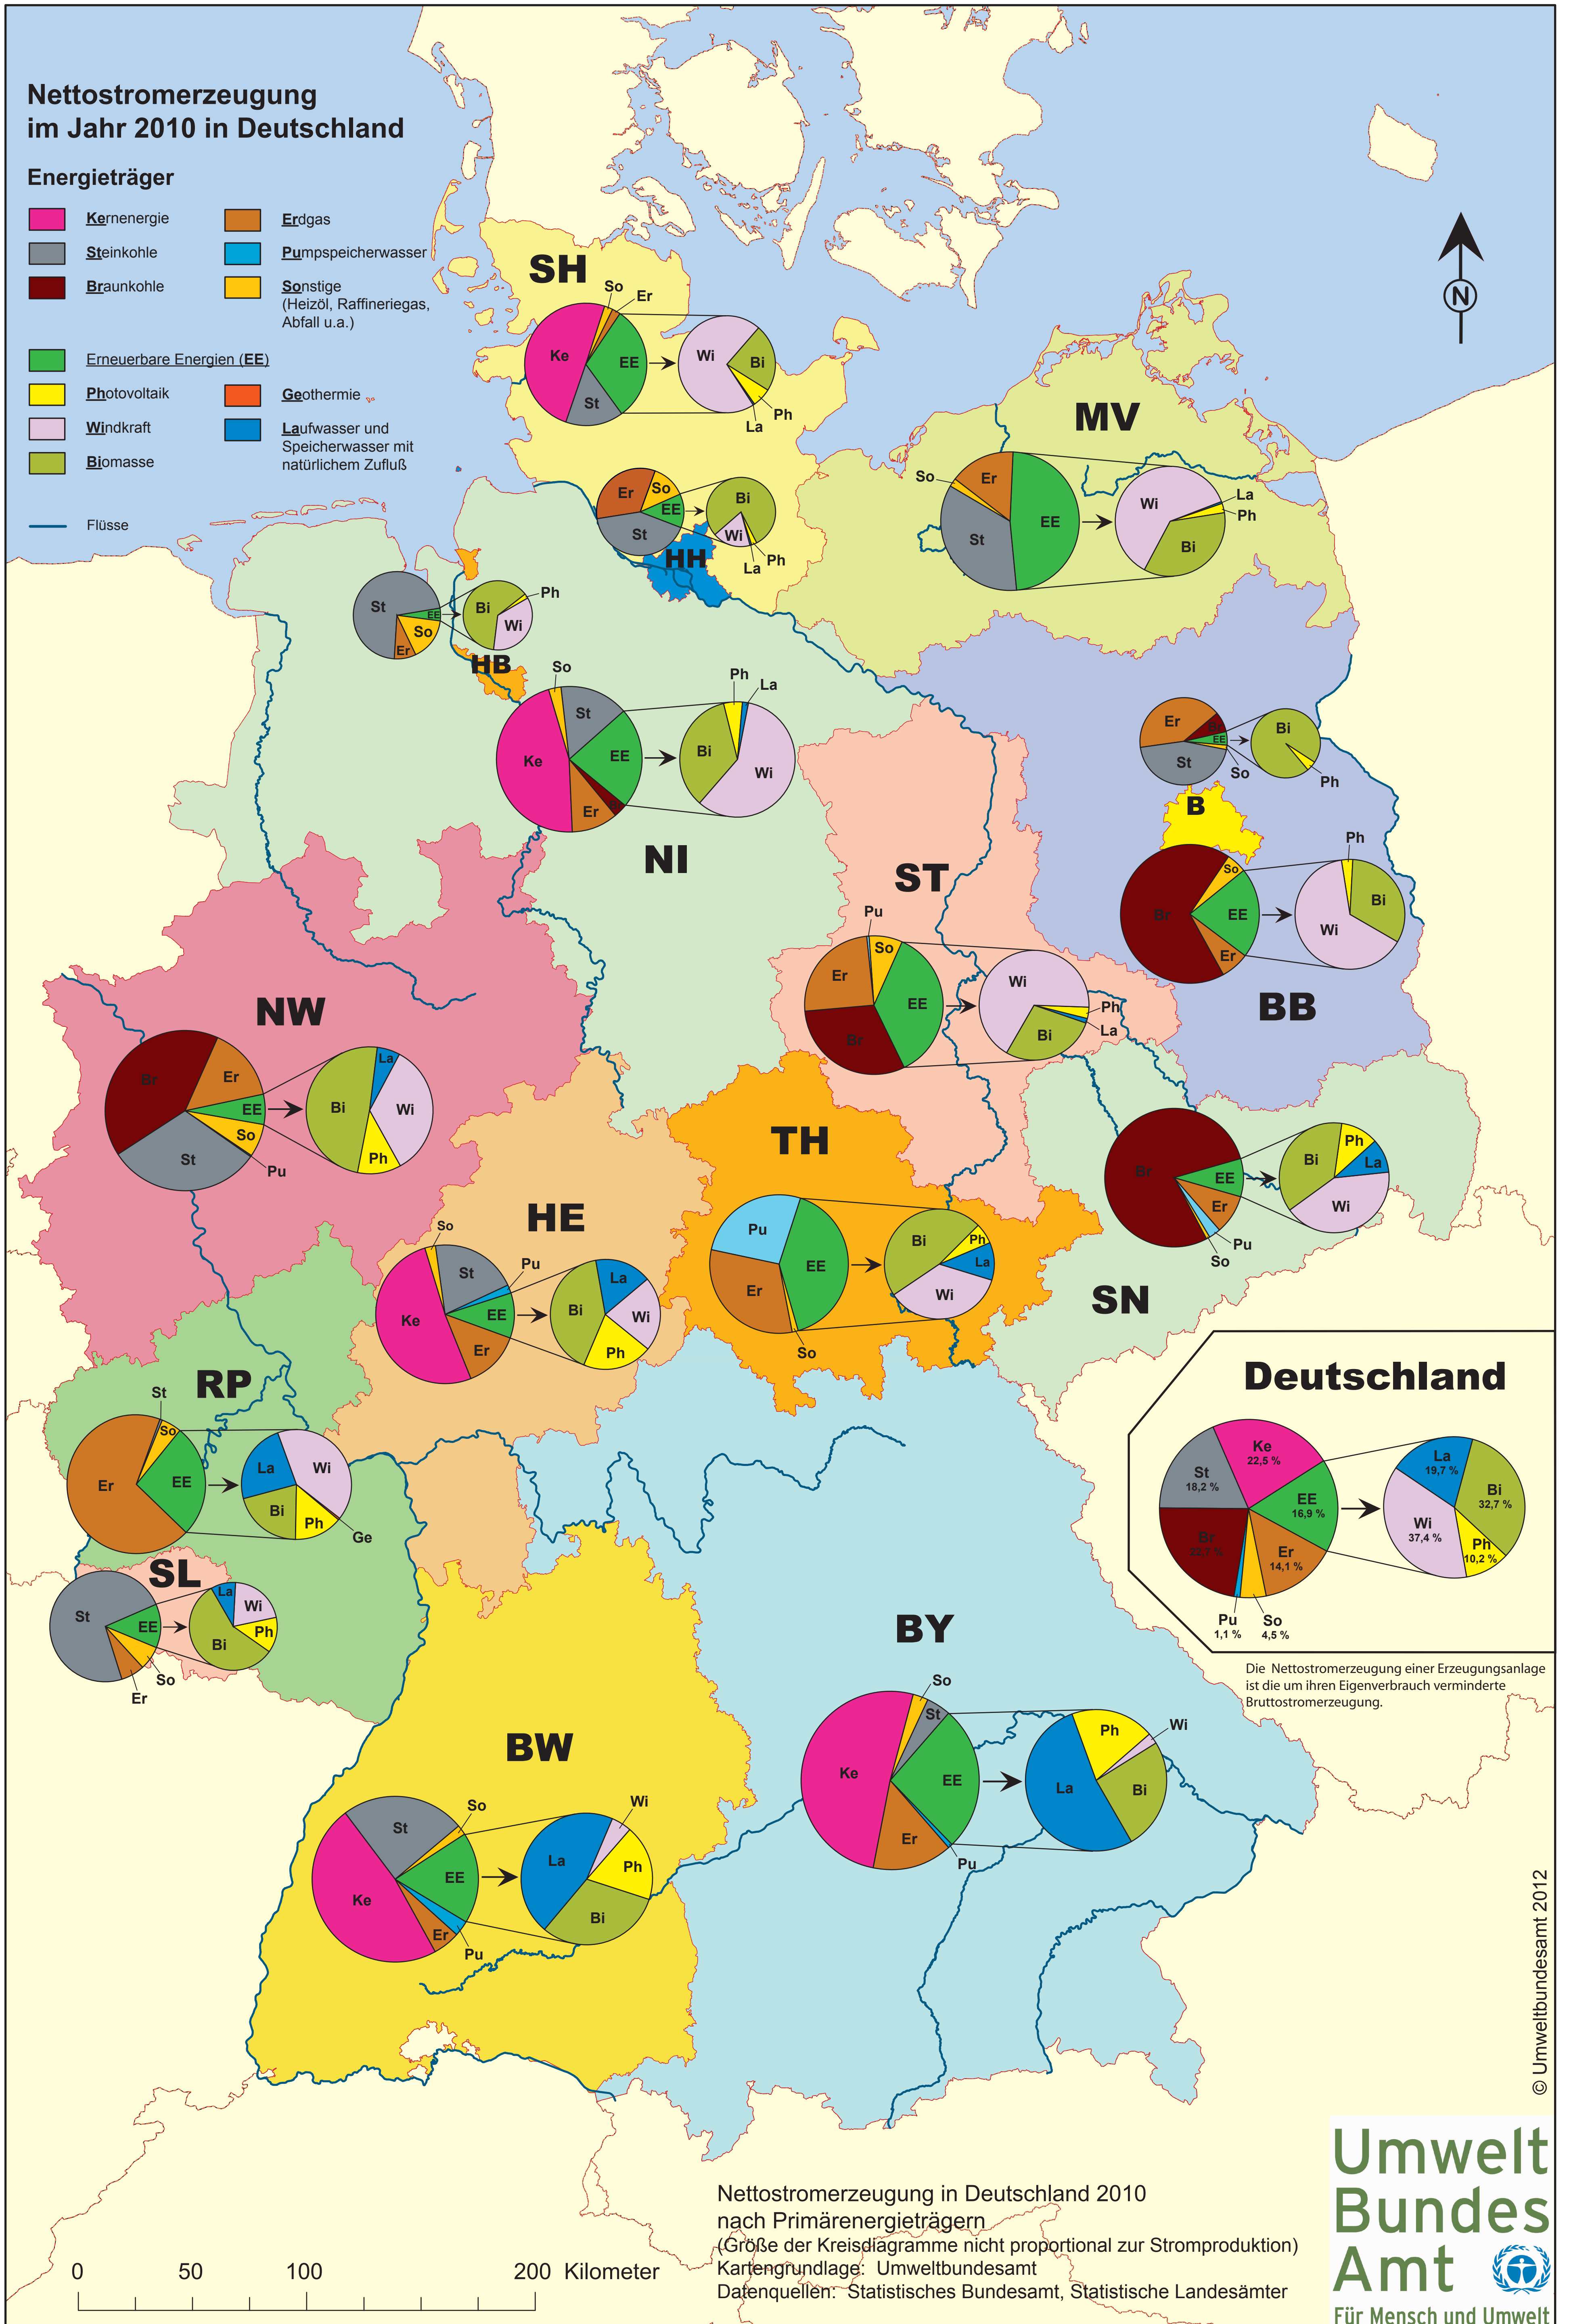

Strommix in Deutschland

Nettostromerzeugung im Jahr 2010 in Deutschland

Energieträger

Nettostromerzeugung in Deutschland 2010 nach Primärenergieträgern

(Größe der Kreisdiagramme nicht proportional zur Stromproduktion)

Kartengrundlage: Umweltbundesamt

Datenquellen: Statistisches Bundesamt, Statistische Landesämter